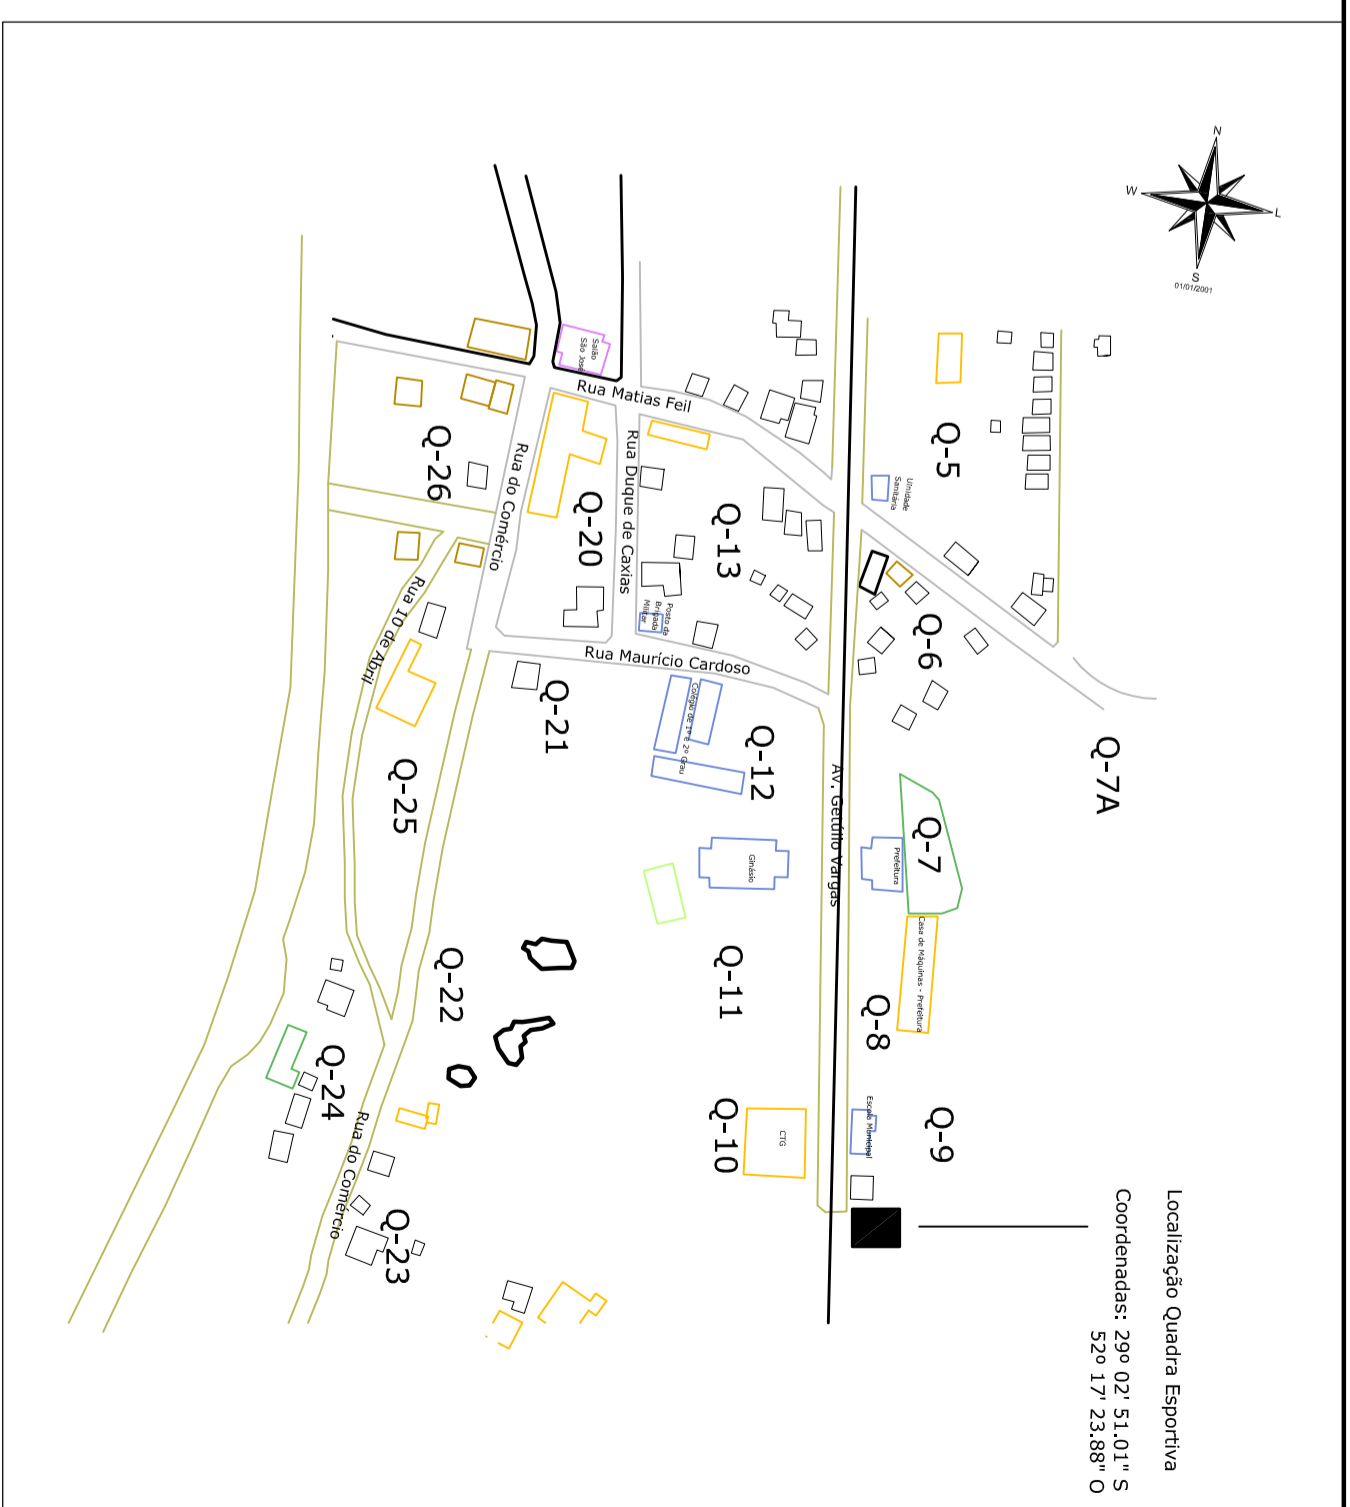

FACHADA

PLANTA BAIXA

Localização Quadra Esportiva
 Coordenadas: 29° 02' 51.01" S
 52° 17' 23.88" O

QUADRA ESPORTIVA

Av. Getúlio Vargas, s/nº, São José do Herval. CONTRATO Nº: 1058.324-10

PROPRIETÁRIO
 PREFEITURA MUNICIPAL DE SÃO JOSÉ DO HERVAL

PROJETO
 Fálter dos Santos Zanodelli
 CREFA-134.451

PLANTA BAIXA - FACHADA

FRANCHA	1/5	ÁREA	500,00m ²	ESCALA	1:125	DATA	Out/2019
---------	-----	------	----------------------	--------	-------	------	----------