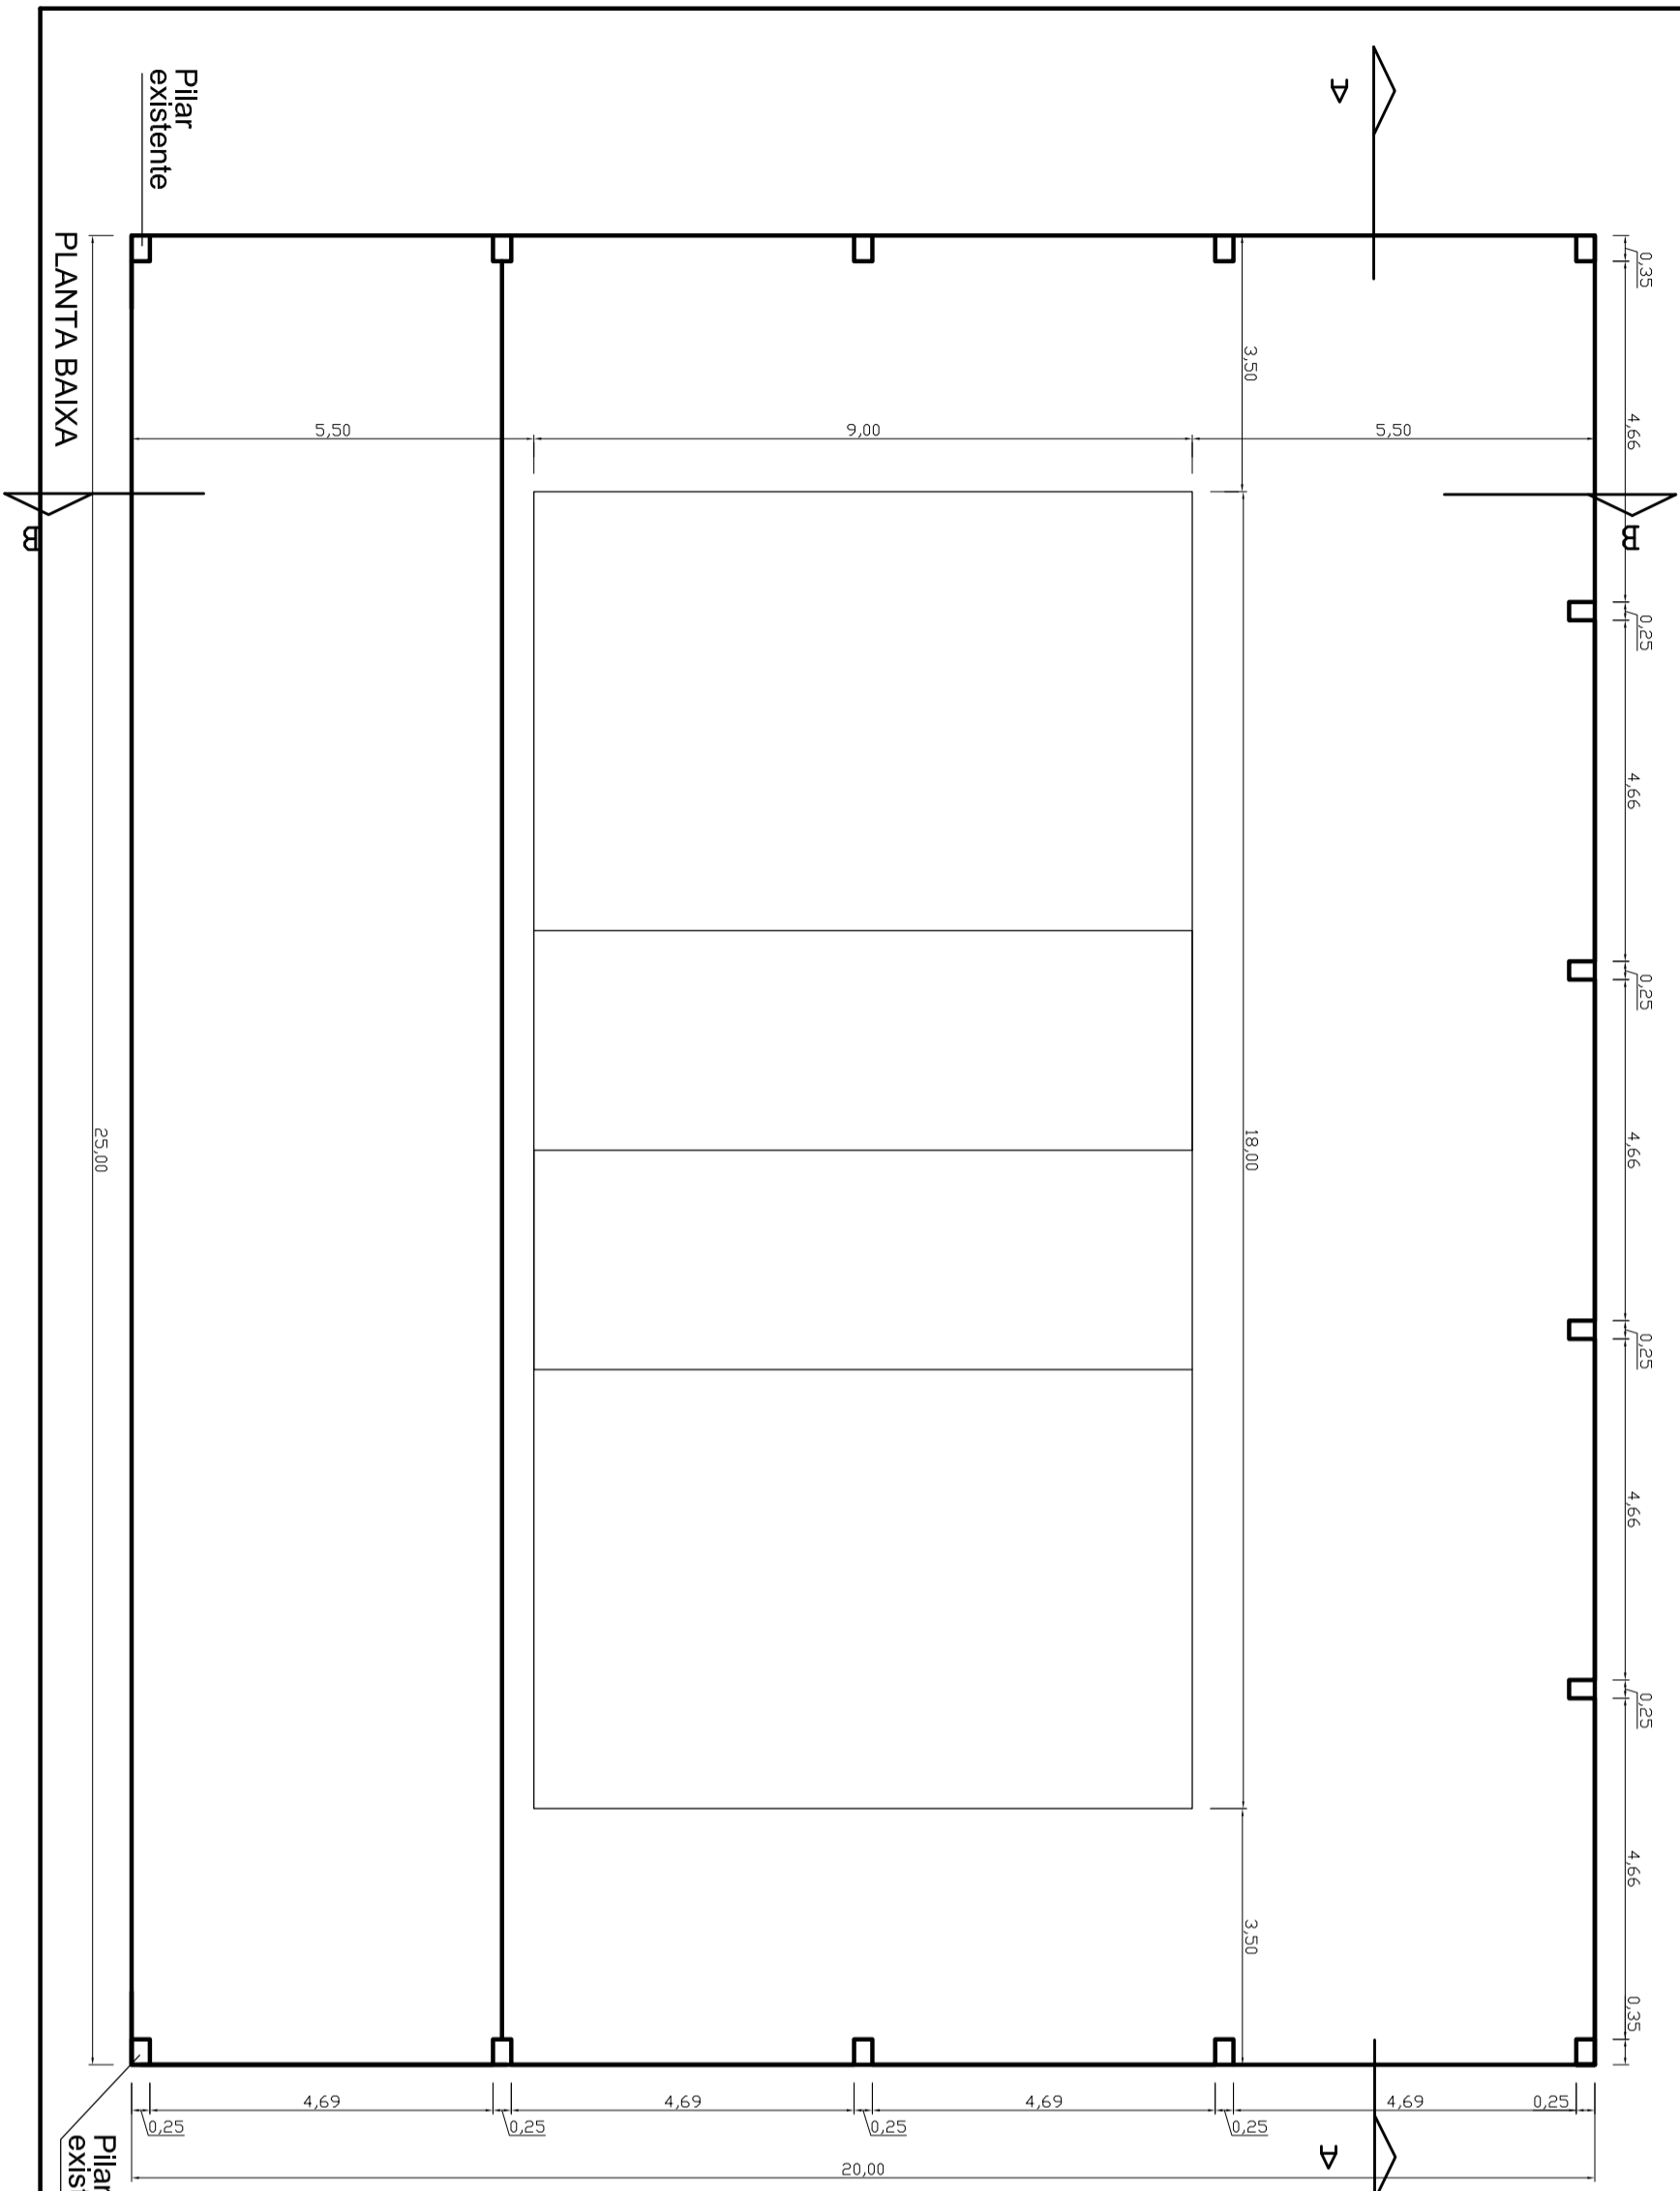

FACHADA

PLANTA BAIXA

Localização Quadra Esportiva
 Coordenadas: 29° 02' 51.01" S
 52° 17' 23.88" O

QUADRA ESPORTIVA

Av. Getúlio Vargas, s/nº, São José do Herval. CONTRATO Nº: 1058.324-10

PROPRIETÁRIO
 PREFEITURA MUNICIPAL DE SÃO JOSÉ DO HERVAL

PROJETO
 Fálter dos Santos Zanodelli
 CREFA-134.451

PLANTA BAIXA - FACHADA

FRANCHA	1/5	ÁREA	500,00m ²	ESCALA	1:125	DATA	Out/2019
---------	-----	------	----------------------	--------	-------	------	----------