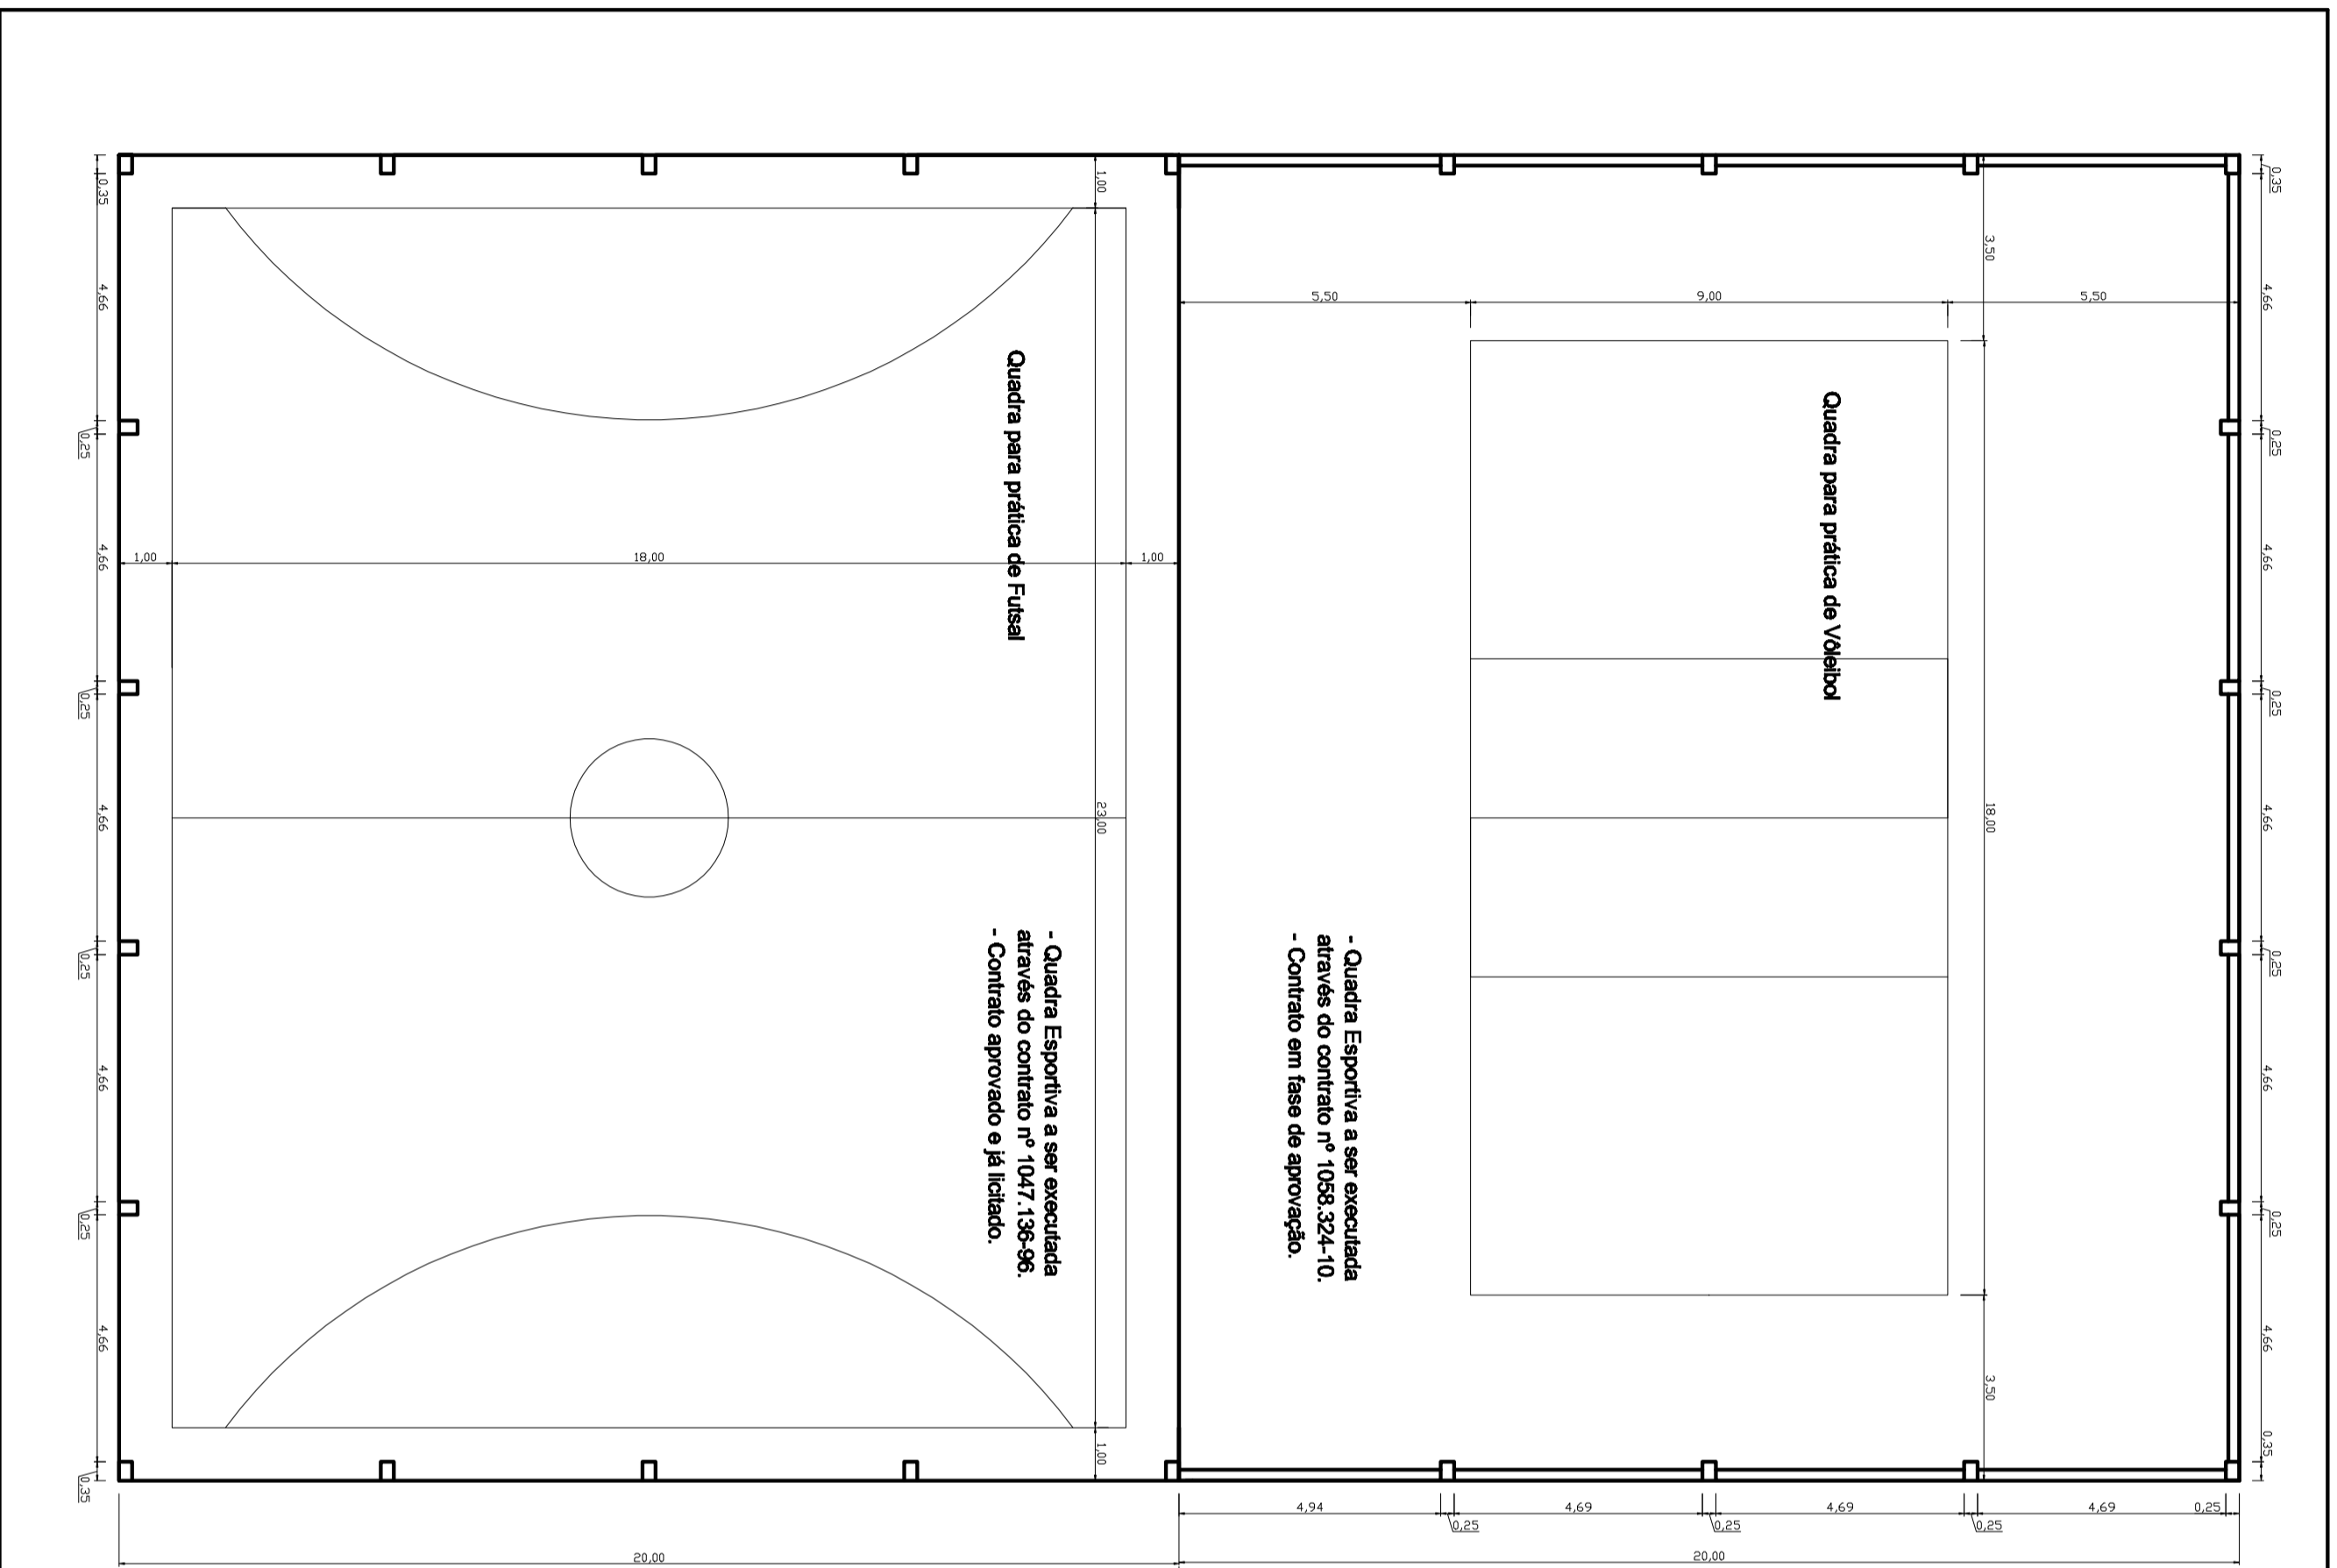

QUADRA ESPORTIVA
 Av. Getúlio Vargas, s/nº, São José do Herval. CONTRATO Nº: 1058.324-10

PROPRIETÁRIO
 PREFEITURA MUNICIPAL DE SÃO JOSÉ DO HERVAL

PROJETO
 Felipe dos Santos Zanotelli
 CREA/RS 134.461

EXECUÇÃO

PLANTA BAIXA - Detalhes

FRANCHA
 5/5

ÁREA
 500,00m²

ESCALA
 1:125

DATA
 set/2019

QUADRA ESPORTIVA			
Av. Getúlio Vargas, s/nº, São José do Herval. CONTRATO Nº: 1058.324-10			
PROPRIETÁRIO			
PREFEITURA MUNICIPAL DE SÃO JOSÉ DO HERVAL			
PROJETO			
Execução			
PLANTA BAIXA - Detalhes			
FRANCHA	ÁREA	ESCALA	DATA
05	500,00m ²	1:125	Jun/2019