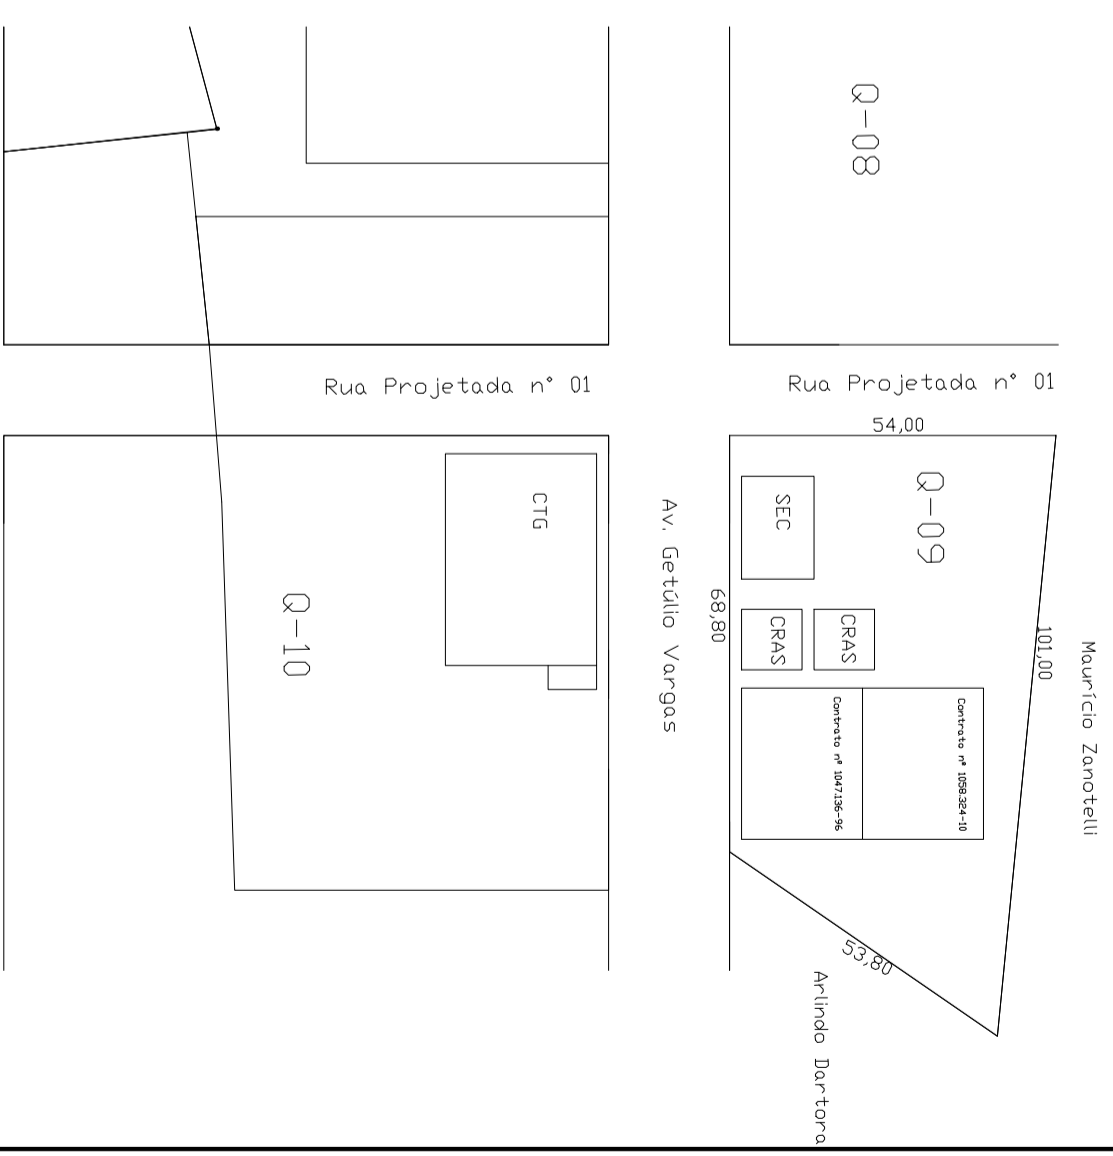

QUADRA ESPORTIVA
 Av. Getúlio Vargas, s/nº, São José do Herval. CONTRATO Nº: 1058.324-10

PROPRIETÁRIO
 PREFEITURA MUNICIPAL DE SÃO JOSÉ DO HERVAL

PROJETO
 Felipe dos Santos Zanotelli
 CREA/RS 134.461

EXECUÇÃO

PLANTA BAIXA - Detalhes

FRANCHA
 5/5

ÁREA
 500,00m²

ESCALA
 1:125

DATA
 set/2019

QUADRA ESPORTIVA			
Av. Getúlio Vargas, s/nº, São José do Herval. CONTRATO Nº: 1058.324-10			
PROPRIETÁRIO			
PREFEITURA MUNICIPAL DE SÃO JOSÉ DO HERVAL			
PROJETO			
Execução			
PLANTA BAIXA - Detalhes			
FRANCHA	ÁREA	ESCALA	DATA
05	500,00m ²	1:125	Jun/2019