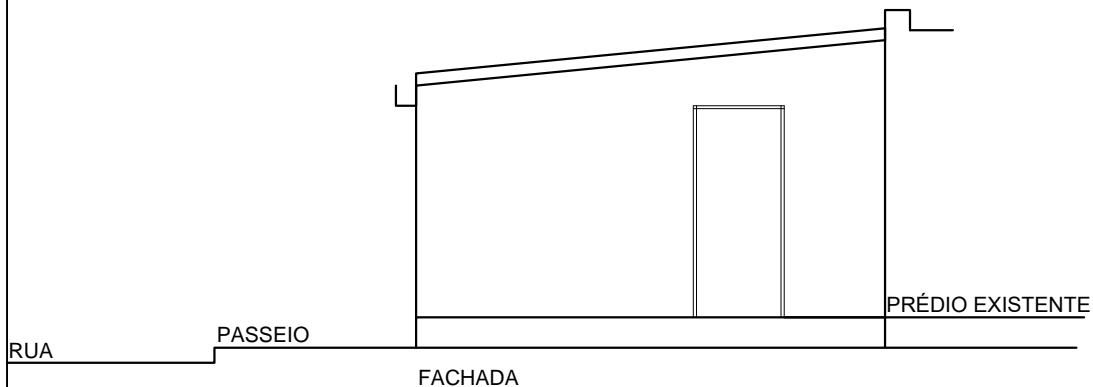

PLANTA BAIXA
Área = 37,89m²

 PREFEITURA MUNICIPAL DE SÃO JOSÉ DO HERVAL Av. Getúlio Vargas, 753, centro - São José do Herval/RS	
PROJETO: AMPLIAÇÃO UNIDADE DE SAÚDE - FARMÁCIA	
TÍTULO: PLANTA BAIXA E FACHADA	PRANCHA Nº: 01
ESCALA : ESCALA	REV. :