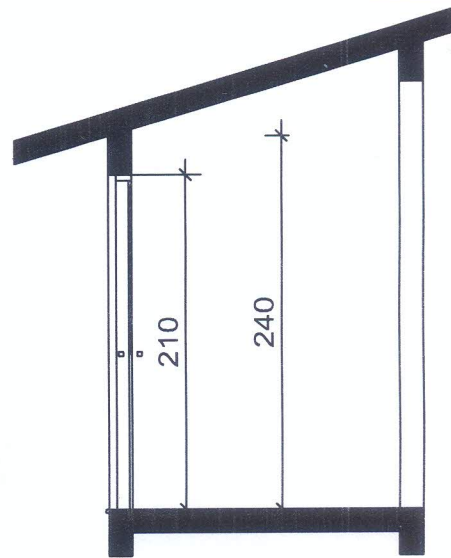

PLANTA BAIXA

CORTE BB

CORTE AA

FACHADA

ABRIGO PARA BOMBA DOSADORA E QUADRO DE COMANDO

Escala
S/E

Desenho
XXX

Data
mês/ano

Prancha
01

Empreendedor:

Responsável Técnico:

Projeto:

ABRIGO PARA QUADRO DE COMANDO - REDE DE DISTRIBUIÇÃO DE ÁGUA