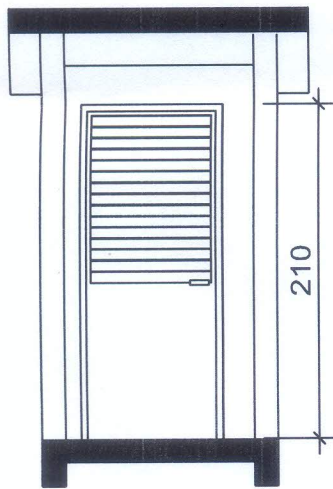

PLANTA BAIXA

CORTE BB

CORTE AA

FACHADA

ABRIGO PARA BOMBA DOSADORA E QUADRO DE COMANDO

Escala
S/E

Desenho
XXX

Data
mês/ano

Prancha
01

Empreendedor:

Responsável Técnico:

Projeto:

ABRIGO PARA QUADRO DE COMANDO - REDE DE DISTRIBUIÇÃO DE ÁGUA