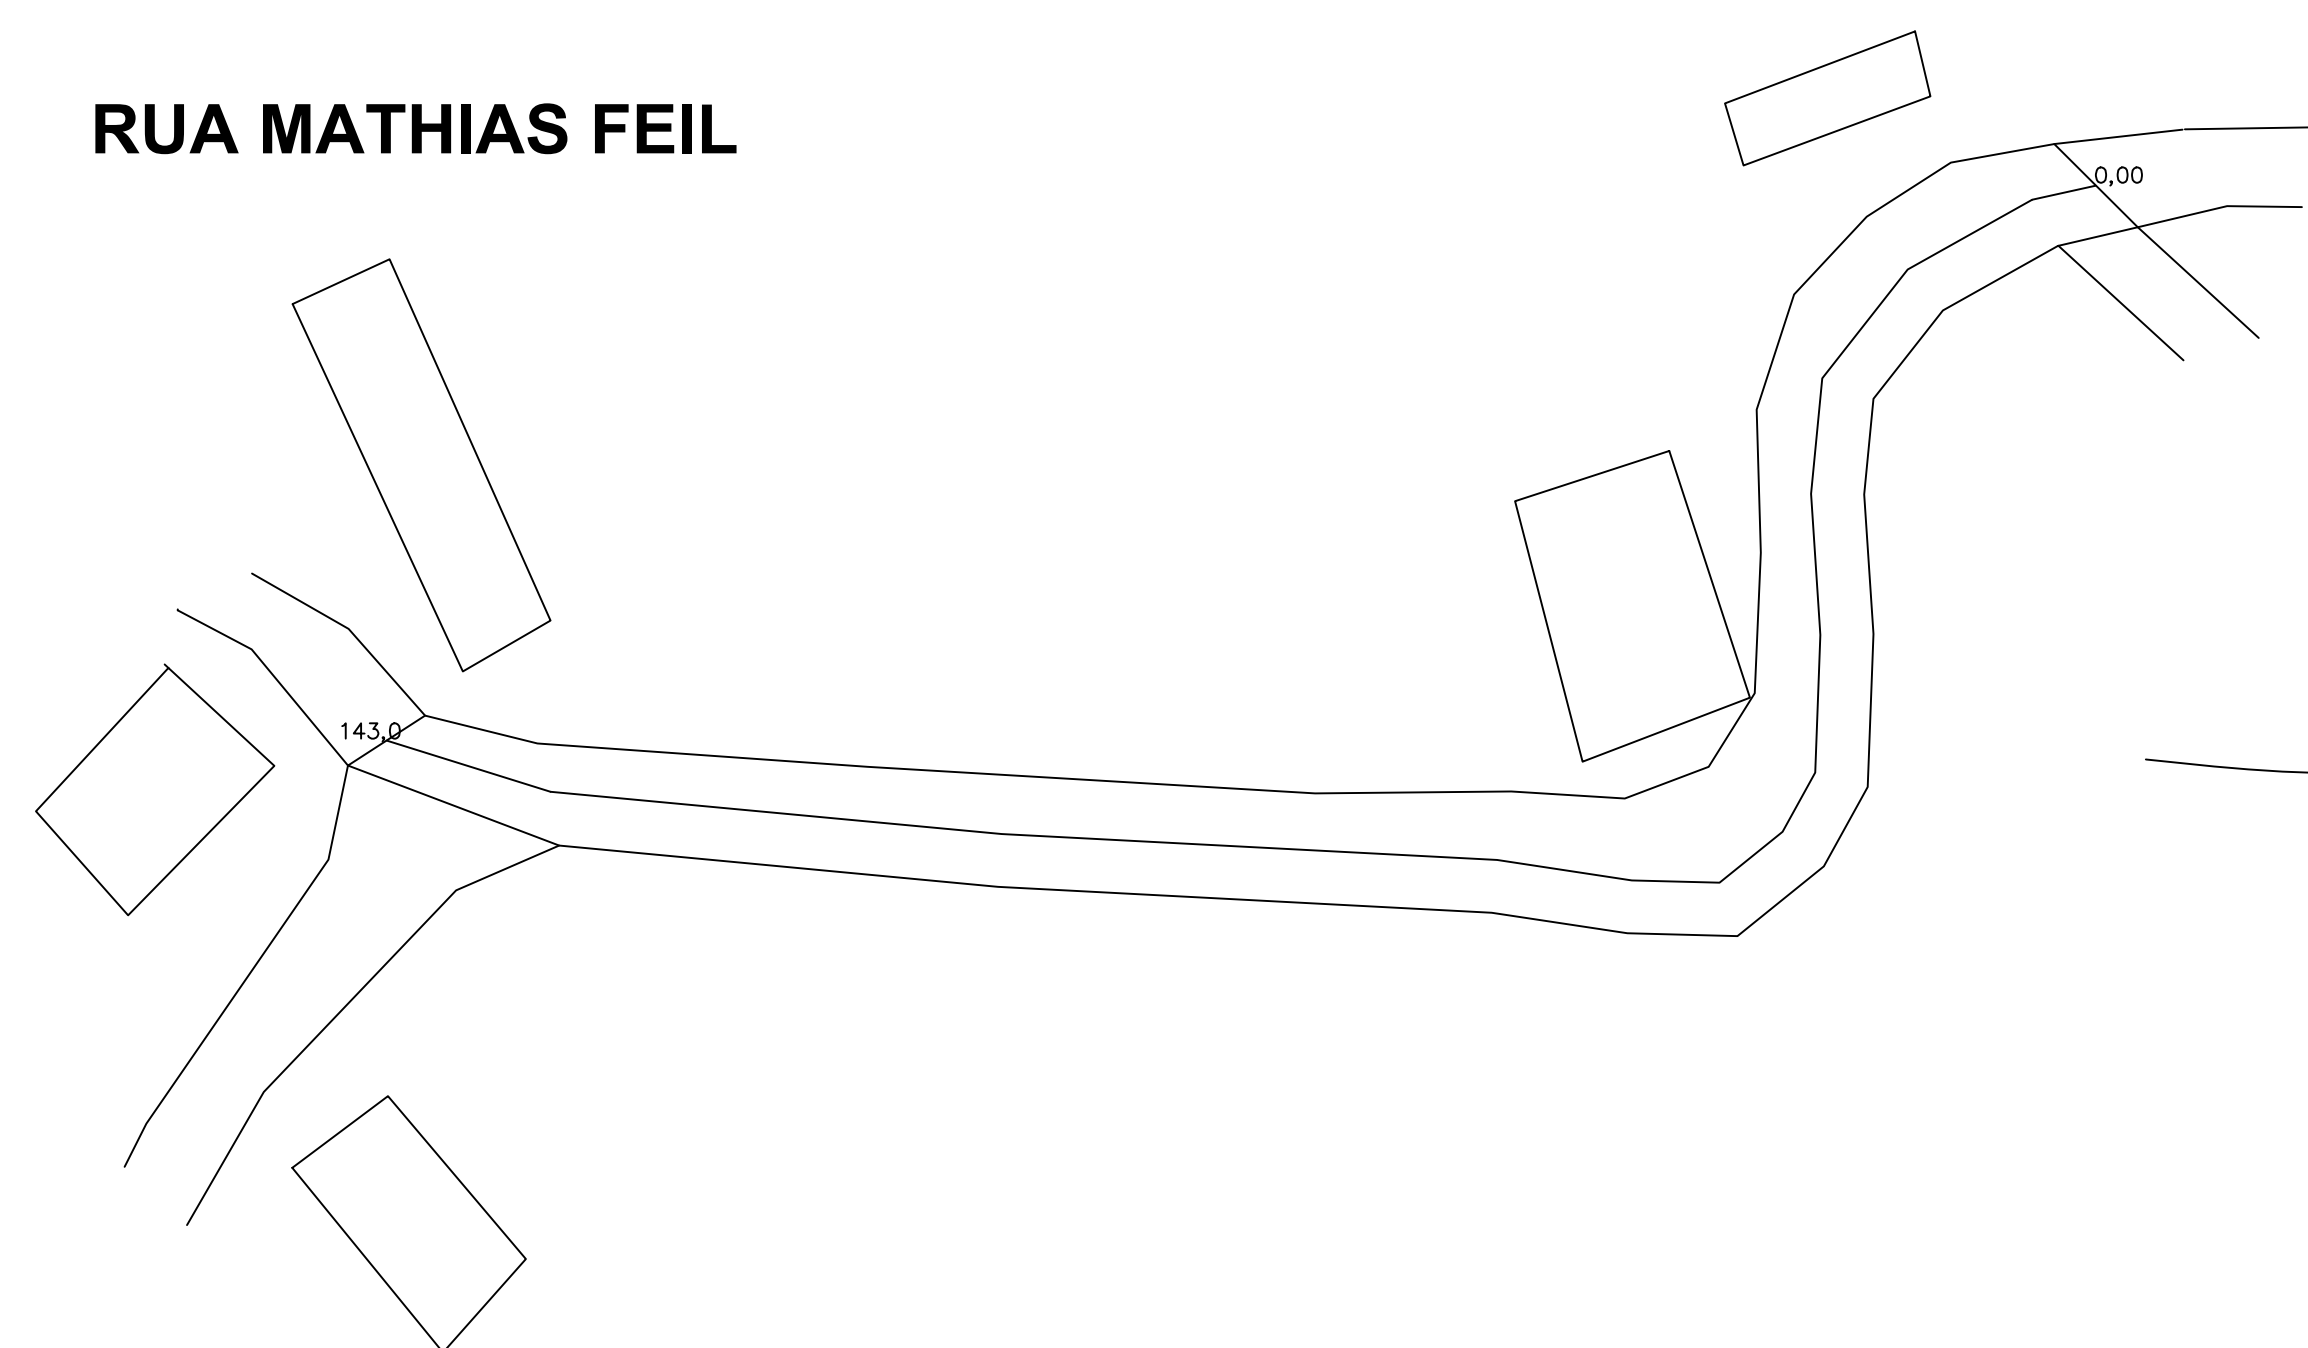

RUA MATHIAS FEIL

SEÇÃO TÍPICA

SEÇÃO TÍPICA

RUA DO COMÉRCIO

SEÇÃO TÍPICA

RUA DO TIRADENTES

SEÇÃO TÍPICA

PREFEITURA MUNICIPAL DE SÃO JOSÉ DO HERVAL

Av. Getúlio Vargas, 753, centro – São José do Herval/RS

PROJETO:

PAVIMENTAÇÃO EM RUAS E AVENIDAS DO MUNICÍPIO

TÍTULO:

RUAS MATHIAS FEIL, TIRADENTES E COMÉRCIO

PRANCHA N°:

01/02

ESCALA :
ESCALA